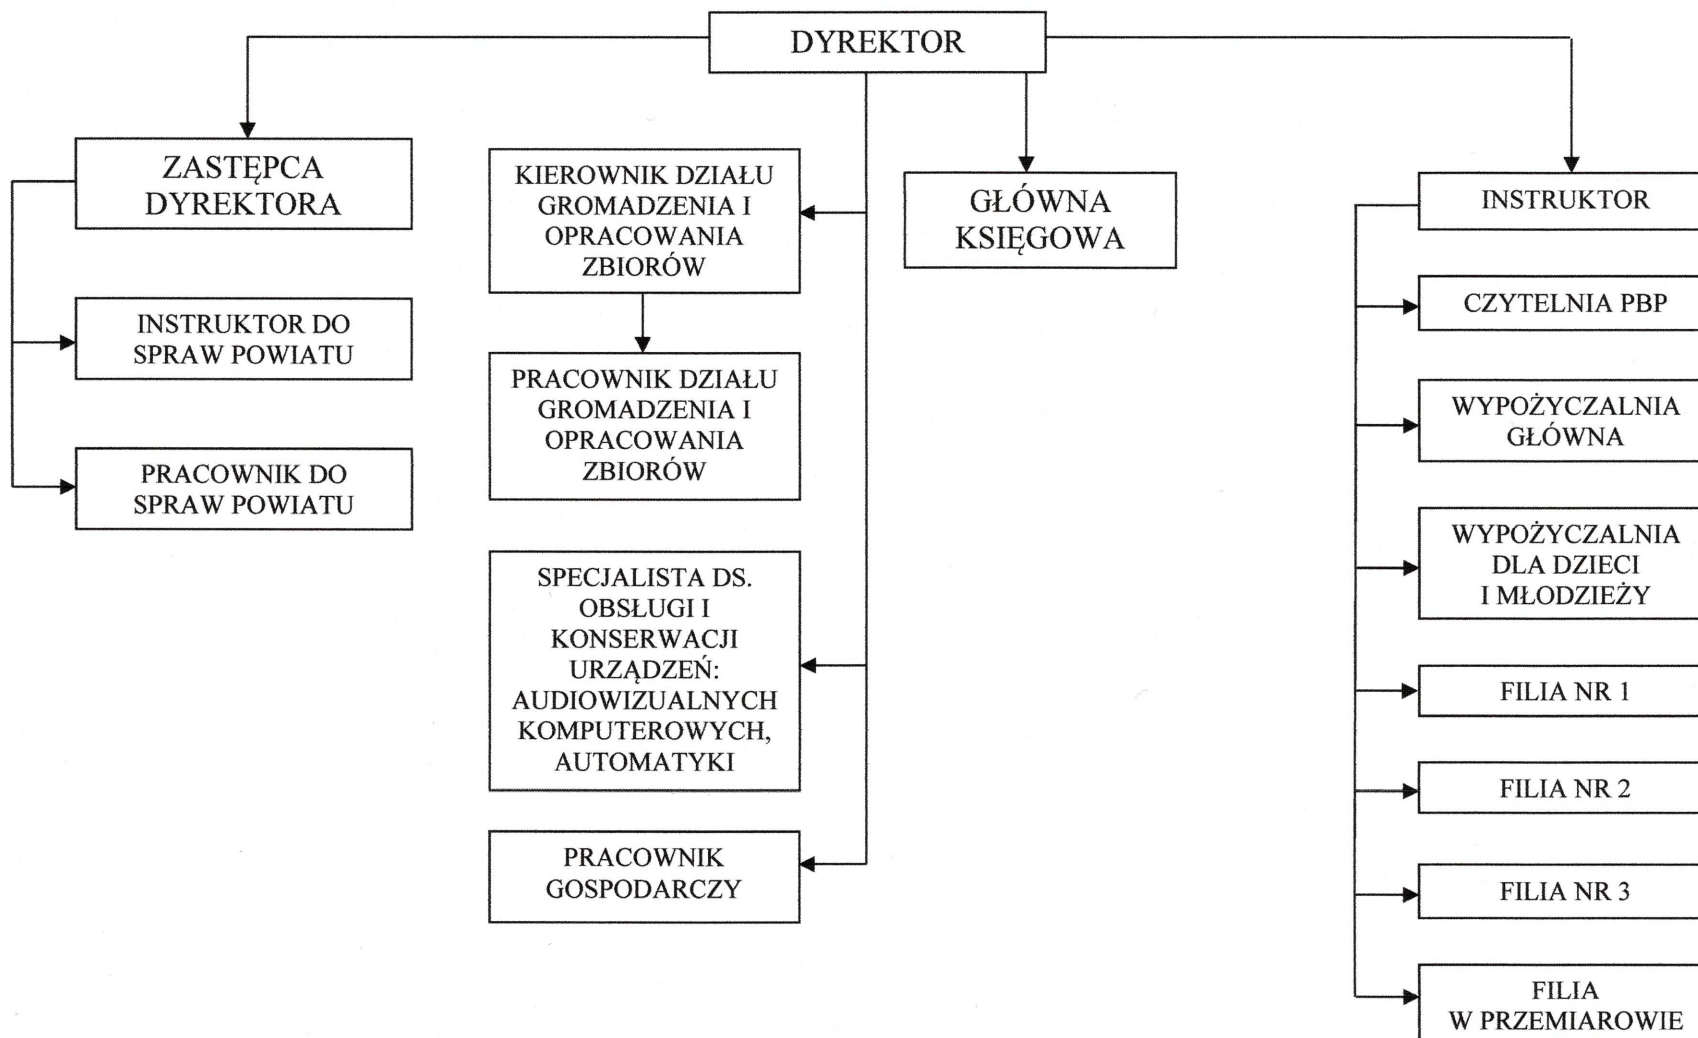

GRAFICZNA STRUKTURA ORGANIZACYJNA PUŁTUSKIEJ BIBLIOTEKI PUBLICZNEJ IM. JOACHIMA LELEWELA

DYREKTOR
mgr Bożena Potyraj